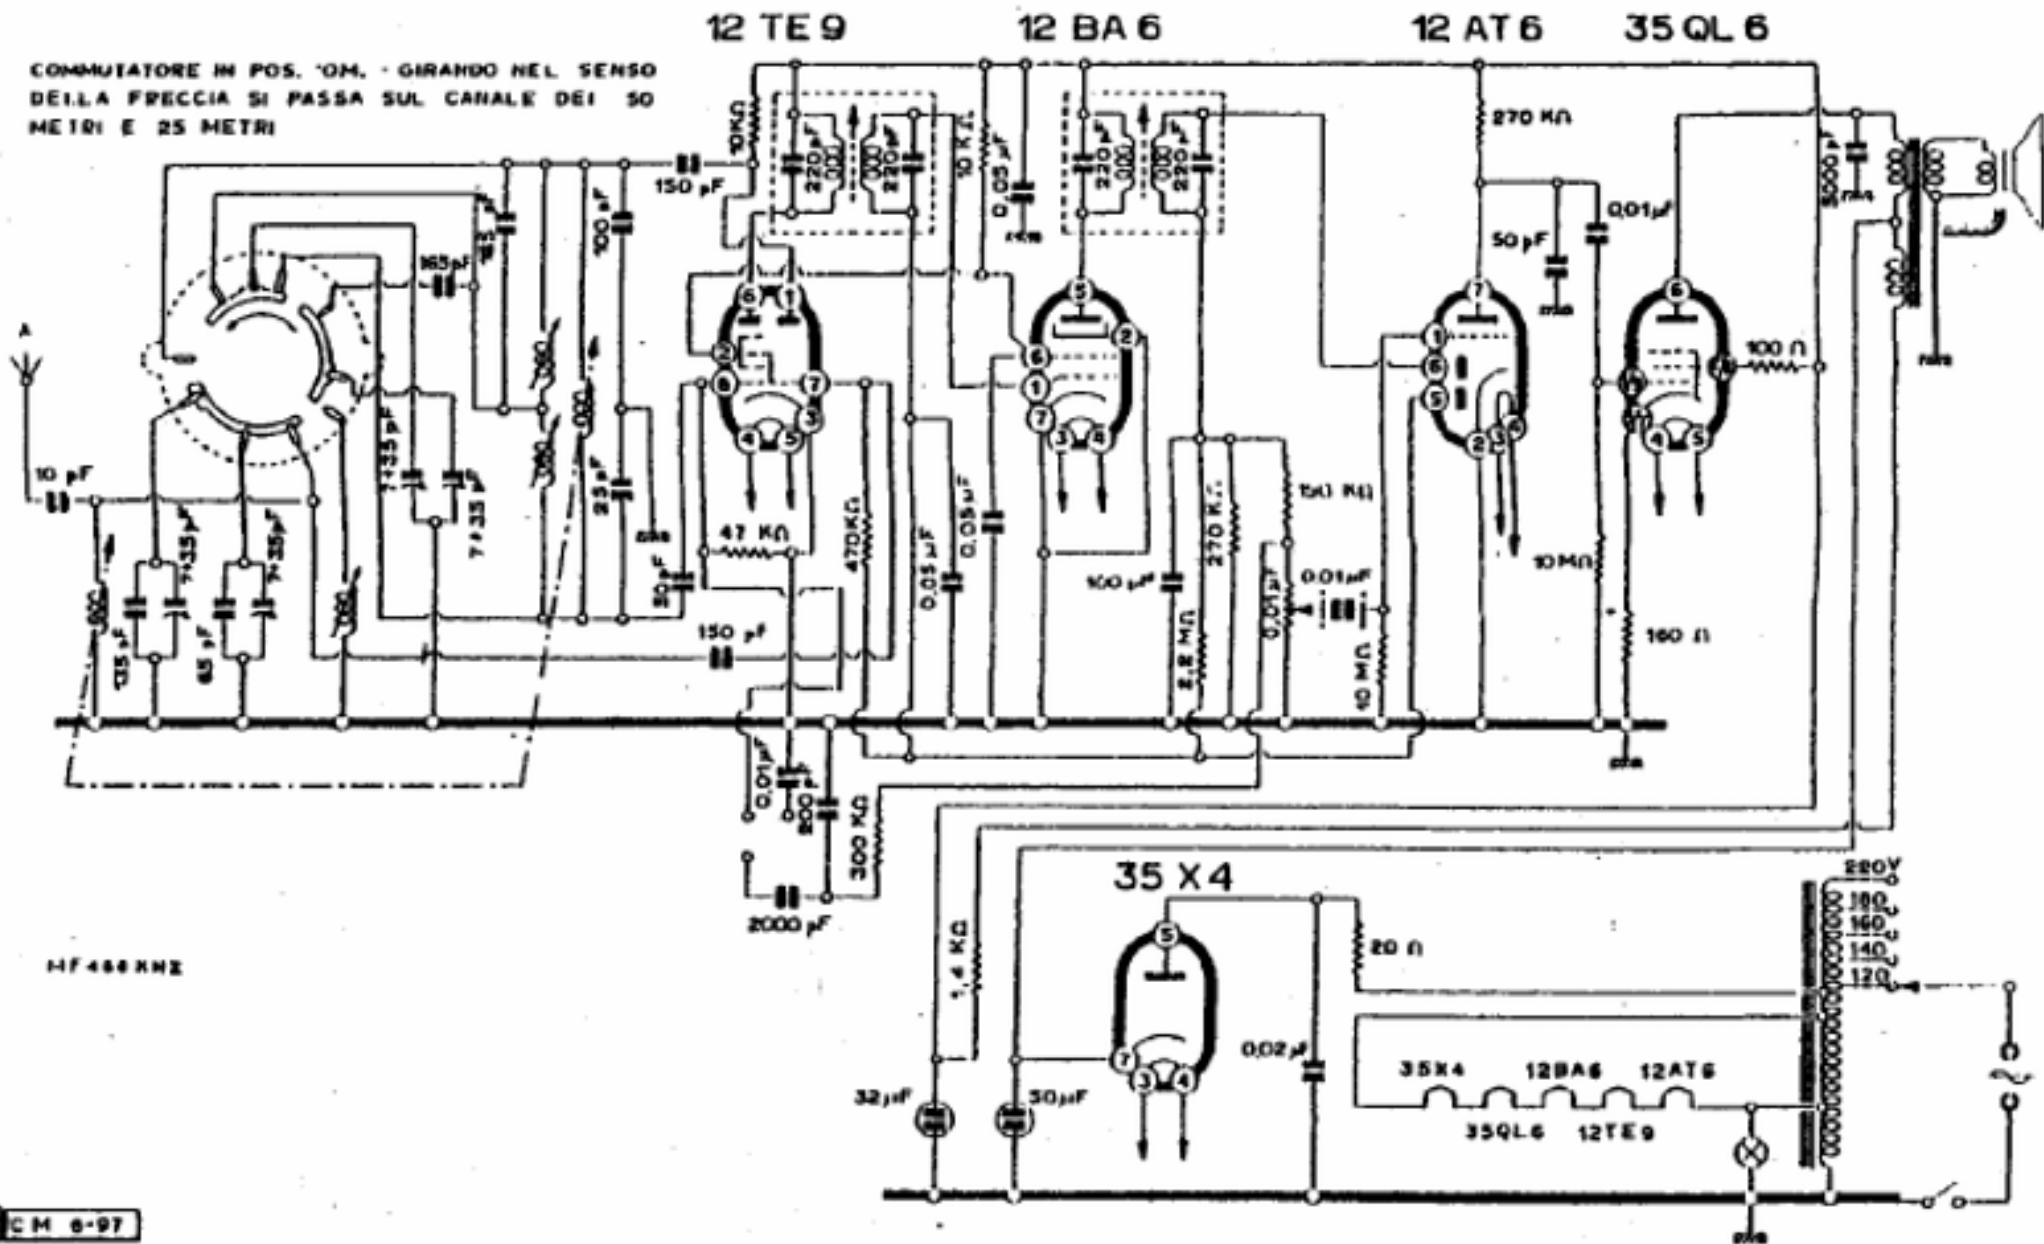

COMUTATORE IN POS. 'OM. - GIRANDO NEL SENSO DELLA FRECCIA SI PASSA SUL CANALE DEI 50 METRI E 25 METRI

HF 466 KHZ

CM 8-97

COMPAGNIA GENERALE DI ELETTRICITÀ - Mod. 1555 Gioiellino Serie Anie